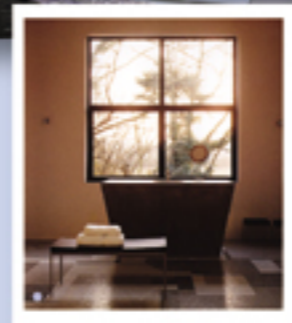

Windows on the **W**orld

"the way to looking at things differently,"

รูปทรงที่หลากหลาย

หลายคนจินตนาการ ถึงรูปทรงที่เฉพาะเจาะจงของหน้าต่าง สำหรับบ้านในฝัน ไม่ว่าจะแบบโหนดสี่เหลี่ยม สามเหลี่ยม โค้งมน จะเล็กหรือใหญ่ บ้านแต่ละยุคก็มักมีรูปแบบลักษณะเฉพาะของ หน้าต่างที่แตกต่างกันไป บ้านหน้าต่างยุคก่อนในหลาย วัฒนธรรมค่อนข้างมีลักษณะแคบสูงแข็งแรงและมีซิคดกว่า ในยุคปัจจุบันจากเหตุผลทางวัฒนธรรมซึ่งต้องการ ความมิดชิดและเป็นส่วนตัวอย่างพิเศษ หรือไม่ก็จากเหตุผล ทางหลักศาสนา หรือบ้างต้องการควบคุมอุณหภูมิในบ้าน ให้มีความอบอุ่น บ้านยุคใหม่ ต้องการความโปร่งเป็นพิเศษ มีหน้าต่างขนาดกว้างขึ้น สูงขึ้น

บรรยากาศที่รื่นรมย์ หลังบานหน้าต่าง

บ้านแนวใหม่ร่วมสมัย ให้ความสำคัญในการสร้างบรรยากาศ ที่สบายและผ่อนคลาย การกรองแสงที่ค่อนข้างเข้มในช่วงของ วันให้นุ่มนวลขึ้น ด้วยผ้าโปร่งแสงจะช่วยสร้างบรรยากาศ ที่อ่อนโยนหรือการเพิ่มช่องแสงจากช่องรับแสงบนเพดาน แบบสกายไลต์ก็ช่วยให้บรรยากาศที่น่ายินรมย์มากขึ้น ในห้องที่มีขนาดจำกัด หรือการได้ทอดสายตามองออกไป นอกหน้าต่าง เป็นความผ่อนคลายอย่างหนึ่งที่หลายคนชื่นชอบ บ้านหน้าต่างพับหรือบานเปิดมุมมองกว้างเป็นพิเศษ โดยไม่ต้องการให้มีส่วนใดของบานหน้าต่างมาบดบังทัศนียภาพ เปิดรับความสดชื่นจากบรรยากาศภายนอก เข้ามาสู่ภายในได้อย่างเต็มเปี่ยม...

หน้าต่างบ้าน หน้าต่างโลก

หน้าต่างคือช่องทางอันมหัศจรรย์ของความฝัน ที่เปิดออกสู่โลกกว้างใหญ่ ร่มๆตัว หน้าต่างทำให้เราเฝ้ามองโลกจากมุมมองที่หลากหลาย และประตูที่เปิดออกพาเราสู่ประสบการณ์ใหม่ๆ ที่เกิดขึ้นตลอดช่วงเวลา บนโลกที่กว้างใหญ่ใบนี้