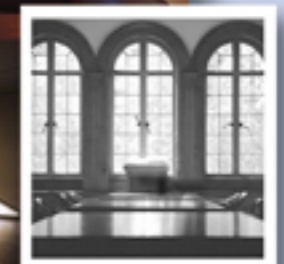

Windows on the **W**orld

"the way to looking at things differently,"

รูปทรงที่หลากหลาย

หลายคนจินตนาการ ถึงรูปทรงที่เฉพาะเจาะจงของหน้าต่าง สำหรับบ้านในฝัน ไม่ว่าจะแบบโหนดสี่เหลี่ยม สามเหลี่ยม โค้งมน จะเล็กหรือใหญ่ บ้านแต่ละยุคก็มักมีรูปแบบลักษณะเฉพาะของ หน้าต่างที่แตกต่างกันไป บ้านหน้าต่างยุคก่อนในหลาย วัฒนธรรมค่อนข้างมีลักษณะแคบสูงแข็งแรงและมีซิคดกว่า ในยุคปัจจุบันจากเหตุผลทางวัฒนธรรมซึ่งต้องการ ความมิดชิดและเป็นส่วนตัวอย่างพิเศษ หรือไม่ก็จากเหตุผล ทางหลักศาสนา หรือบ้างต้องการควบคุมอุณหภูมิในบ้าน ให้มีความอบอุ่น บ้านยุคใหม่ ต้องการความโปร่งเป็นพิเศษ มีหน้าต่างขนาดกว้างขึ้น สูงขึ้น

บรรยากาศที่รื่นรมย์ หลังบานหน้าต่าง

บ้านแนวใหม่ร่วมสมัย ให้ความสำคัญในการสร้างบรรยากาศ ที่สบายและผ่อนคลาย การกรองแสงที่ค่อนข้างเข้มในช่วงของ วันให้นุ่มนวลขึ้น ด้วยผ้าโปร่งแสงจะช่วยสร้างบรรยากาศ ที่อ่อนโยนหรือการเพิ่มช่องแสงจากช่องรับแสงบนเพดาน แบบสกายไลต์ก็ช่วยให้บรรยากาศที่น่ายินรมย์มากขึ้น ในห้องที่มีขนาดจำกัด หรือการได้ทอดสายตามองออกไป นอกหน้าต่าง เป็นความผ่อนคลายอย่างหนึ่งที่หลายคนชื่นชอบ บ้านหน้าต่างพับหรือบานเปิดมุมมองกว้างเป็นพิเศษ โดยไม่ต้องการให้มีส่วนใดของบานหน้าต่างมาบดบังทัศนียภาพ เปิดรับความสดชื่นจากบรรยากาศภายนอก เข้ามาสู่ภายในได้อย่างเต็มเปี่ยม...

หน้าต่างบ้าน หน้าต่างโลก

หน้าต่างคือช่องทางอันมหัศจรรย์ของความฝัน ที่เปิดออกสู่โลกกว้างใหญ่ ร่มๆตัว หน้าต่างทำให้เราเฝ้ามองโลกจากมุมมองที่หลากหลาย และประตูที่เปิดออกพาเราสู่ประสบการณ์ใหม่ๆ ที่เกิดขึ้นตลอดช่วงเวลา บนโลกที่กว้างใหญ่ใบนี้